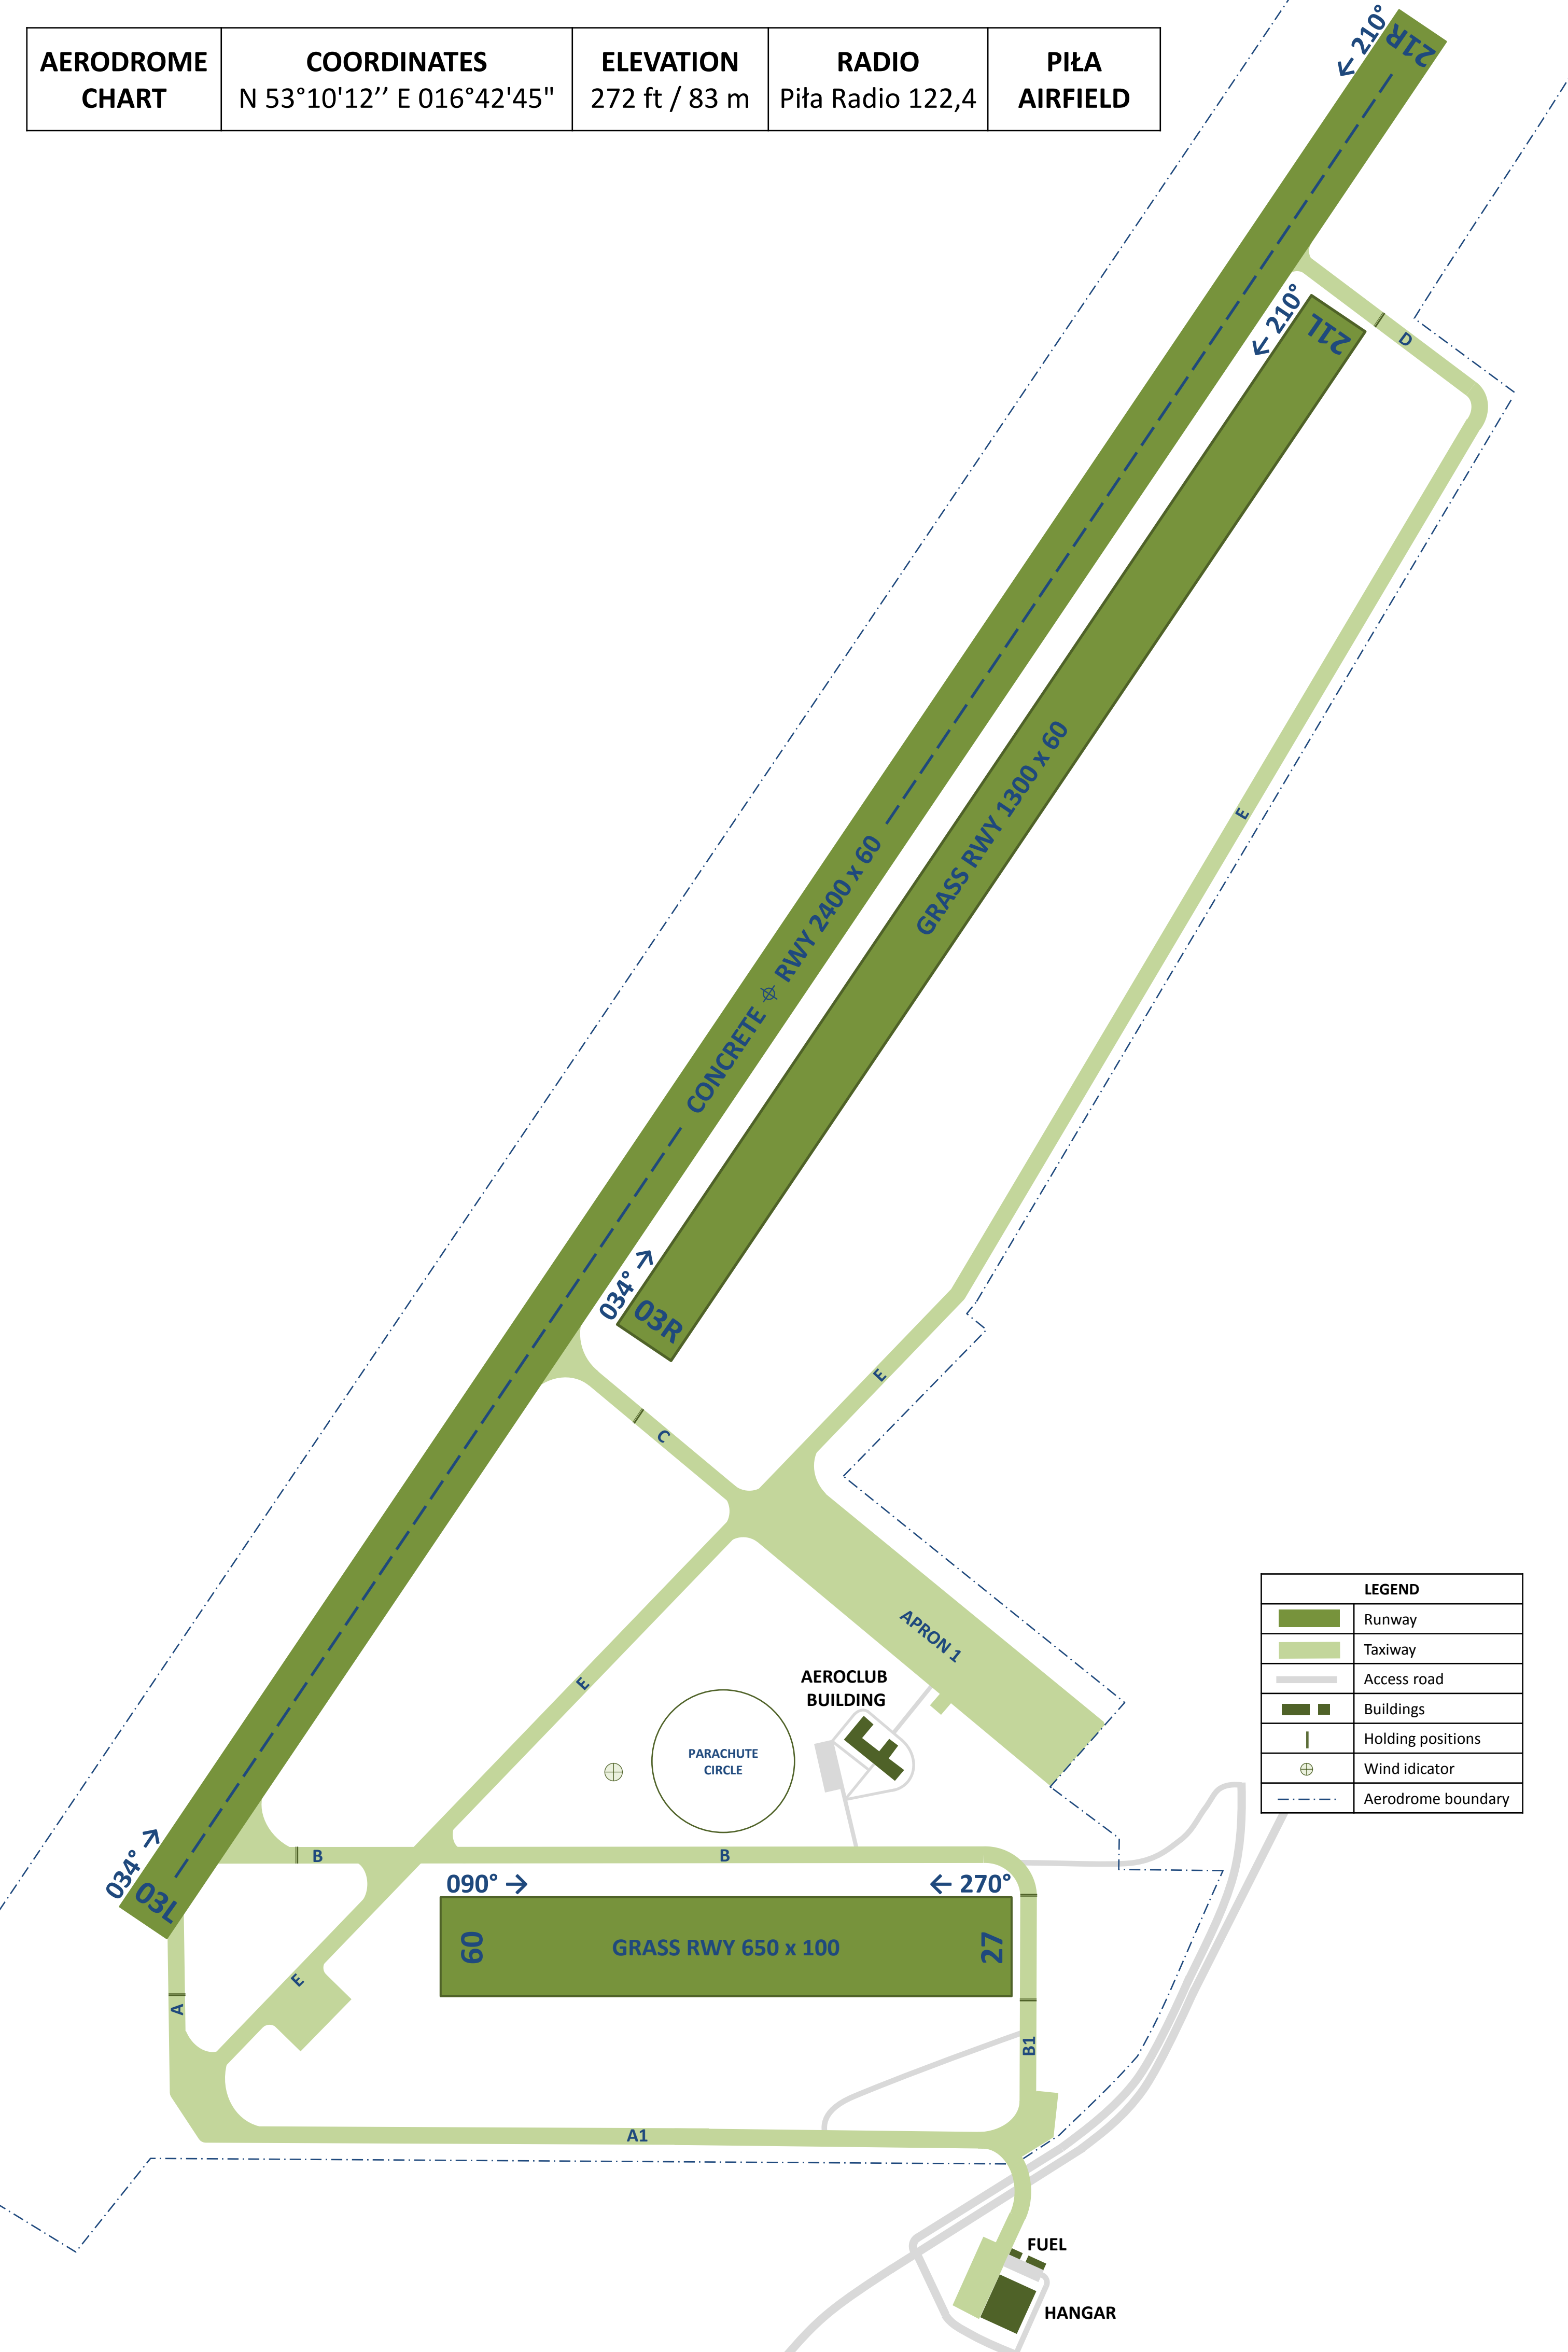

<b>AERODROME CHART</b>	<b>COORDINATES</b> N 53°10'12'' E 016°42'45''	<b>ELEVATION</b> 272 ft / 83 m	<b>RADIO</b> Piła Radio 122,4	<b>PIŁA AIRFIELD</b>
------------------------	--	-----------------------------------	----------------------------------	----------------------

LEGEND	
	Runway
	Taxiway
	Access road
	Buildings
	Holding positions
	Wind idicator
	Aerodrome boundary